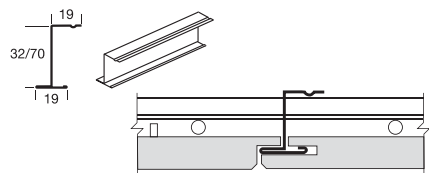

# Z-PROFIELEN

Toegepast in gangen geeft een Z-profiel een mooi afgewerkt beeld en wordt een monolithisch plafond gecreëerd

## Halfverdekt (geschikt voor SL2)

Item Nr.	Omschrijving	Afmetingen lengte (mm)	Inhoud / Pak stuks	Pak lm	Gewicht / Pak kg
BP CZ 41494 H	Verstevigd Z 32mm	1500	20	30,00	9,40
BP CZ 41794 H	Verstevigd Z 32mm	1800	20	36,00	11,30
BP CZ 41795 H	Verstevigd Z 70mm	2500	10	25,00	13,40

BP CA5740 G	Dubbel Z-profiel	4000	10	40,00	24,00
-------------	------------------	------	----	-------	-------

BP CA 5733 A	Afstandhouder	600/625	50	31,25	7,00
BP CA 5734	Afstandhouder	1200/1250	50	62,50	14,00

## Installatie Tekening

Half-verdekt SL2  
Voor installatie in o.a. gangen

3 Planks afmetingen	Ondersteunende punten op	Hoeveelheden per 1 m <sup>2</sup> (zonder afval)		
		1		
		Z-profiel BP CZ 41494 H	Z-profiel BP CZ 41794 H	Z-profiel BP CZ 41795 H
1500 x 300 / 312,5mm	300 / 312,5mm	3,33 / 3,20 lm	-	-
1800 x 300 / 312,5mm	300 / 312,5mm	-	3,33 / 3,20 lm	-
2000 x 300 / 312,5mm	300 / 312,5mm	-	-	3,33 / 3,20 lm
2500 x 300 / 312,5mm	300 / 312,5mm	-	-	3,33 / 3,20 lm