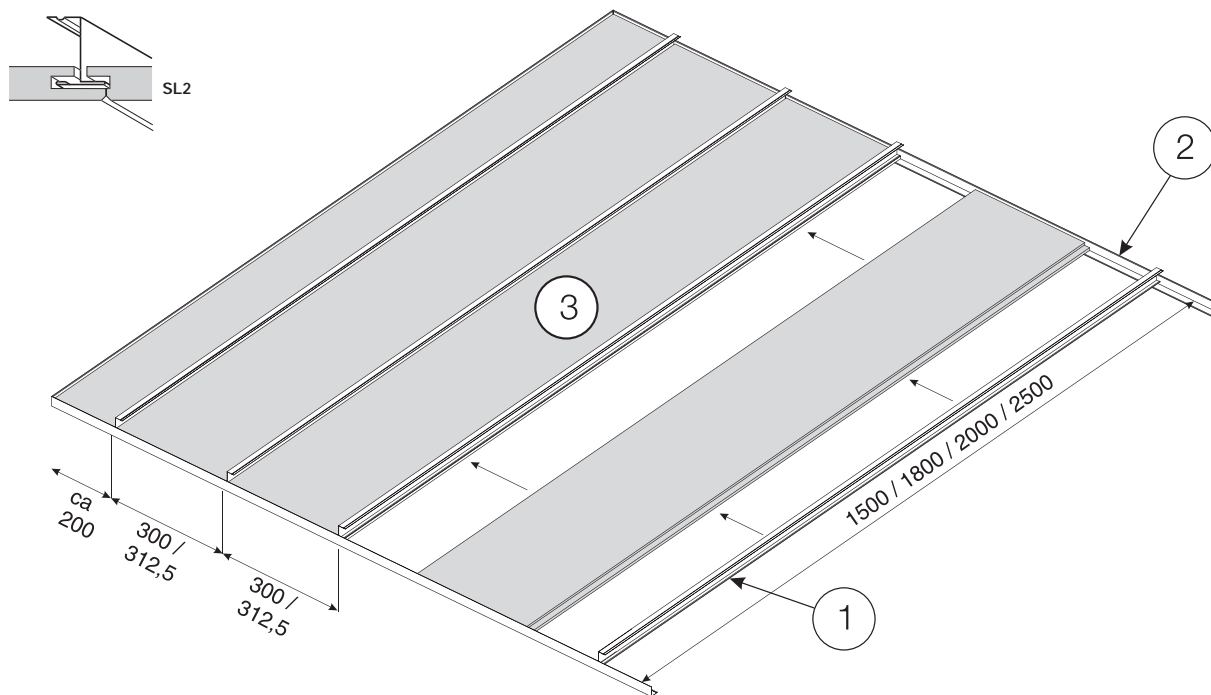

# Z-PROFIELEN

Toegepast in gangen geeft een Z-profiel een mooi afgewerkt beeld en wordt een monolithisch plafond gecreëerd

## Halfverdekt (geschikt voor SL2)

Item Nr.	Omschrijving	Afmetingen lengte (mm)	Inhoud / Pak stuks	Pak lm	Gewicht / Pak kg
BP CZ 41494 H	Verstevigd Z 32mm	1500	20	30,00	9,40
BP CZ 41794 H	Verstevigd Z 32mm	1800	20	36,00	11,30
BP CZ 41795 H	Verstevigd Z 70mm	2500	10	25,00	13,40

BP CA5740 G	Dubbel Z-profiel	4000	10	40,00	24,00
-------------	------------------	------	----	-------	-------

BP CA 5733 A	Afstandhouder	600/625	50	31,25	7,00
BP CA 5734	Afstandhouder	1200/1250	50	62,50	14,00

## Installatie Tekening

Half-verdekt SL2  
Voor installatie in o.a. gangen

3 Planks afmetingen	Ondersteunende punten op	Hoeveelheden per 1 m <sup>2</sup> (zonder afval)		
		1		
		Z-profiel BP CZ 41494 H	Z-profiel BP CZ 41794 H	Z-profiel BP CZ 41795 H
1500 x 300 / 312,5mm	300 / 312,5mm	3,33 / 3,20 lm	-	-
1800 x 300 / 312,5mm	300 / 312,5mm	-	3,33 / 3,20 lm	-
2000 x 300 / 312,5mm	300 / 312,5mm	-	-	3,33 / 3,20 lm
2500 x 300 / 312,5mm	300 / 312,5mm	-	-	3,33 / 3,20 lm