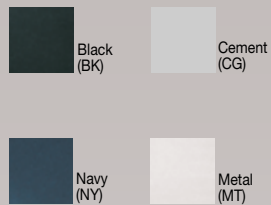

(1) Zelfde format voor de Clip-In serie. (2) HOOK-ON Metaal planks.

Actuele informatie kunt u vinden op

[www.armstrong.nl/plafonds](http://www.armstrong.nl/plafonds)  
[www.armstrong-plafonds.be](http://www.armstrong-plafonds.be)

Gelamineerd...

ULTIMA & OPTIMA

Ultima,  
Ultima OP,  
Ultima dB,  
Optima

PERLA & NEEVA

Perla,  
Perla OP,  
Perla dB,  
Neeva

COLORTONE NEEVA

ALPINA

Alpina  
Alpina OP