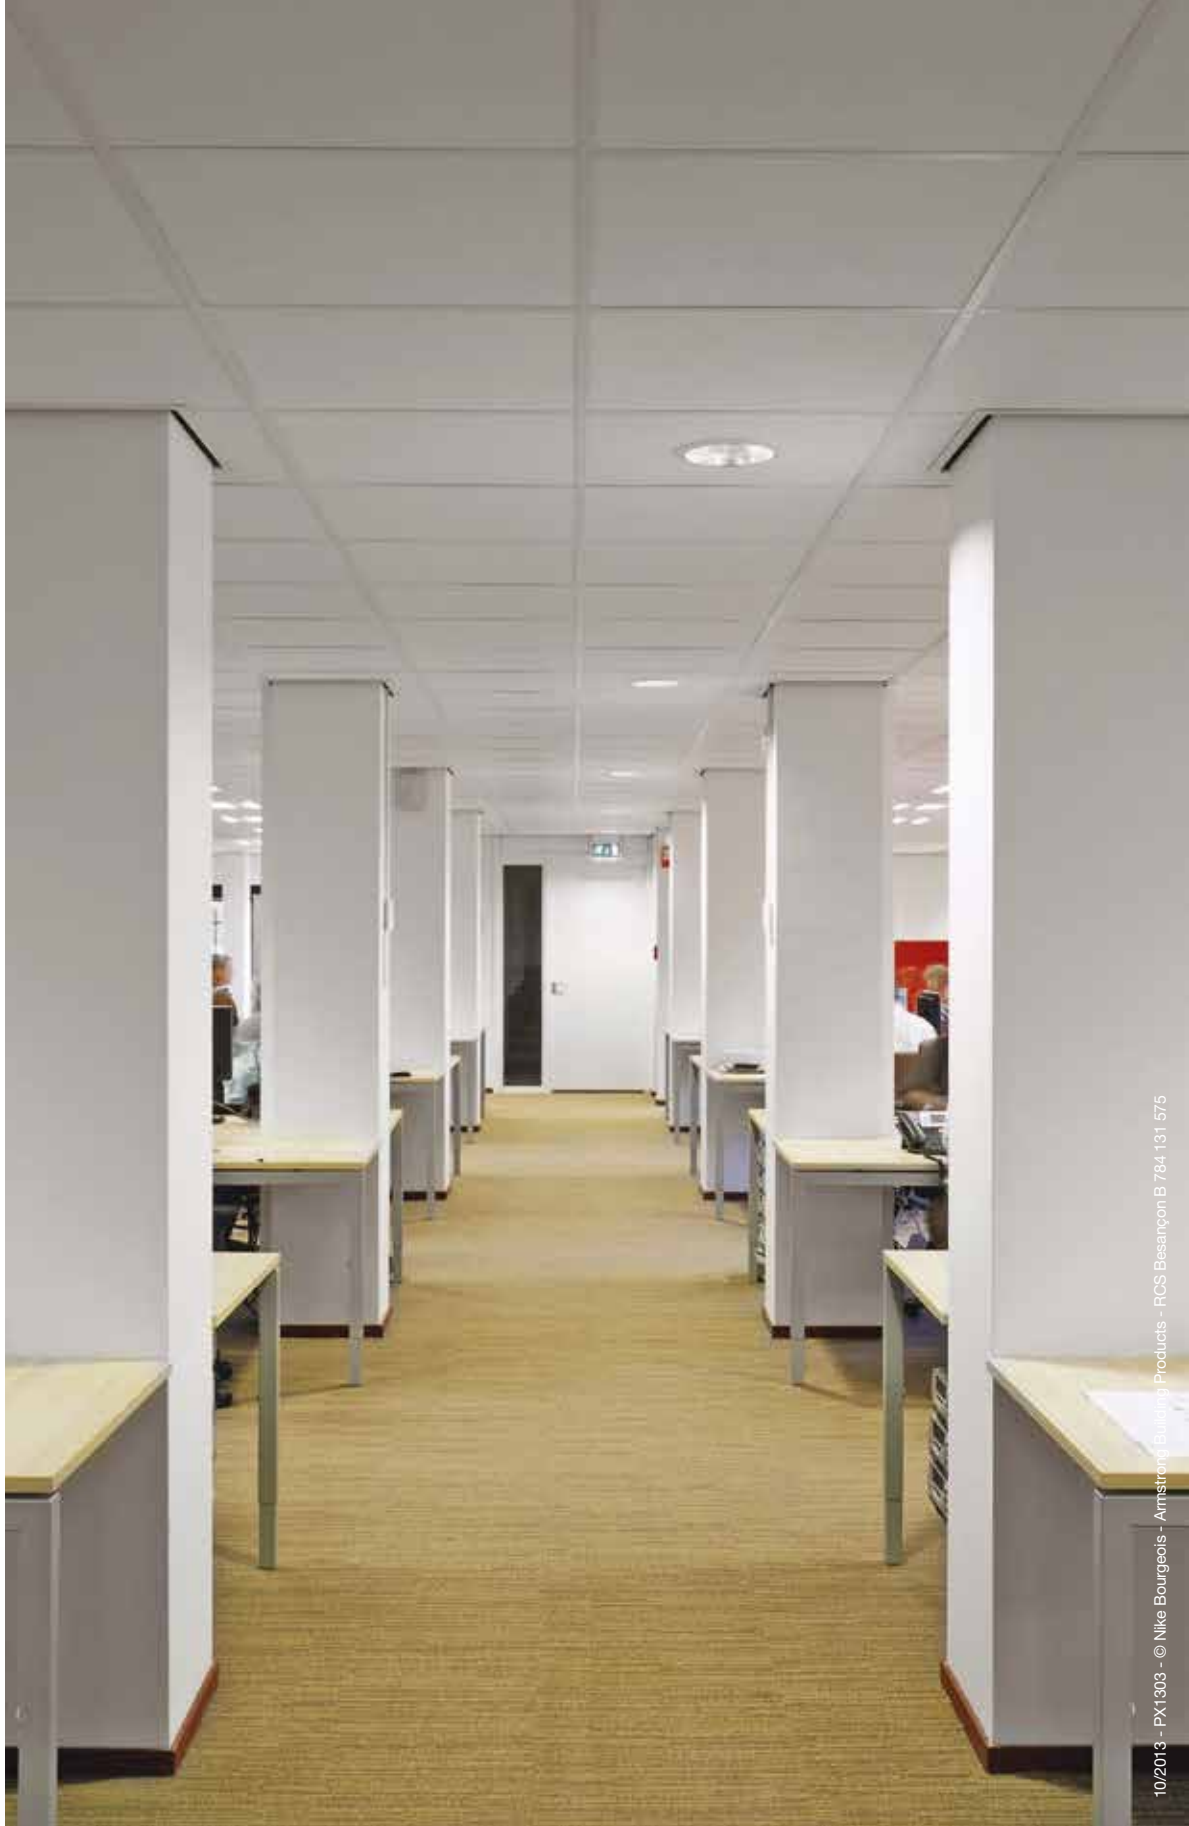

BIOGUARD Acoustic

Uitmundende akoestiek,
strak uiterlijk, optimaal
binnenklimaat