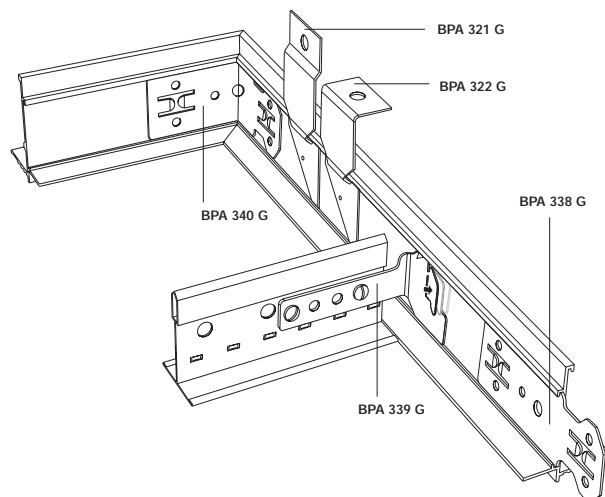

AXIOM TRANSITIONS

Deze 5 profielen zijn ontworpen om te zorgen voor een strakke verbinding tussen gips en mineralen of metalen plafonds.

Axiom Transitions

Item Nr.	Omschrijving	Afmetingen		Inhoud / Pak		Gewicht / Pak	Pakken / Pallet
		lengte(mm)	hoogte(mm)	stuk	lm		
BPT 3208 G*	Axiom Transitions voor Tegular/MicroLook	3000	50	10	30,00	11,80	36
BPT 3219 G*	Axiom Transitions overgangsprofiel naar metalen tegel	3000	50	10	30,00	17,10	36
BPT 3215 G*	Axiom Transitions van gipsplaat naar inlegtegel	3000	50	10	30,00	15,00	36
BPT 3210 G*	Axiom Transitions voor Axal	3000	50	10	30,00	11,80	36
BPT 3225 G*	Axiom Transitions hoekprofiel voor gipsplaat	3000	50	10	30,00	11,30	32

Accessoires voor Axiom Transitions

Item Nr.	Omschrijving	Afmetingen	Inhoud / Pak	Gewicht / Pak
		hoogte (mm)	stuk	kg
BPA 321 G	Axiom Transition ophangclip - recht	79	100	2,10
BPA 322 G	Axiom Transition ophangclip - met 90° hoek	62	100	2,10

*RAL 9010 (WR) op aanvraag beschikbaar.

NB: Omdat Axiom vervaardigd is uit aluminium, is het te adviseren deze niet toe te passen wanneer brandwerendheid vereist wordt.

Alle afmetingen zijn in mm. Alle maten zijn nominaal.
Voor randafwerkingen, hangers en accessoires, zie pagina 44

Item Nr.	Omschrijving	Afmetingen		Inhoud / Pak		Gewicht / Pak	Pakken / Pallet
		lengte (mm)	hoogte (mm)	stuk	lm		
BP 52 42 06 G *	Axiom profiel 50mm	3000	50	5	15,00	7,80	60
BP 54 42 06 G *	Axiom profiel 100mm	3000	100	5	15,00	11,20	36
BP 56 42 06 G *	Axiom profiel 150mm	3000	150	5	15,00	14,70	30
BP 58 42 06 G *	Axiom profiel 200mm	3000	200	5	15,00	17,80	24
BP 55 14 11 G *	Axiom Vector profiel 112mm	3000	112	5	15,00	12,25	15
BPT 3213 H *	Profiel voor gipsplaat	3000	18,5 x 25,5	8	24,00	4,45	50