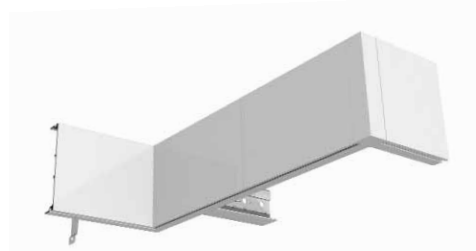

AXIOM TRANSITIONS

Deze 5 profielen zijn ontworpen om te zorgen voor een strakke verbinding tussen gips en mineralen of metalen plafonds.

Axiom Transitions

Item Nr.	Omschrijving	Afmetingen		Inhoud / Pak		Gewicht / Pak	Pakken / Pallet
		lengte(mm)	hoogte(mm)	stuk	lm		
BPT 3208 G*	Axiom Transitions voor Tegular/MicroLook	3000	50	10	30,00	11,80	36
BPT 3219 G*	Axiom Transitions overgangsprofiel naar metalen tegel	3000	50	10	30,00	17,10	36
BPT 3215 G*	Axiom Transitions van gipsplaat naar inlegtegel	3000	50	10	30,00	15,00	36
BPT 3210 G*	Axiom Transitions voor Axal	3000	50	10	30,00	11,80	36
BPT 3225 G*	Axiom Transitions hoekprofiel voor gipsplaat	3000	50	10	30,00	11,30	32

Accessoires voor Axiom Transitions

Item Nr.	Omschrijving	Afmetingen	Inhoud / Pak	Gewicht / Pak
		hoogte (mm)	stuk	kg
BPA 321 G	Axiom Transition ophangclip - recht	79	100	2,10
BPA 322 G	Axiom Transition ophangclip - met 90° hoek	62	100	2,10

*RAL 9010 (WR) op aanvraag beschikbaar.

NB: Omdat Axiom vervaardigd is uit aluminium, is het te adviseren deze niet toe te passen wanneer brandwerendheid vereist wordt.

Alle afmetingen zijn in mm. Alle maten zijn nominaal.
Voor randafwerkingen, hangers en accessoires, zie pagina 44

AXIOM PROFIELEN

Leverbaar in 5 verschillende hoogtematen en 1 profielen voor gipsplaat.
Geschikt voor gebruik in combinatie met 24 en 15 mm Trulok ophangstelsel en voor het Design ophangstelsel.

Axiom Profielen