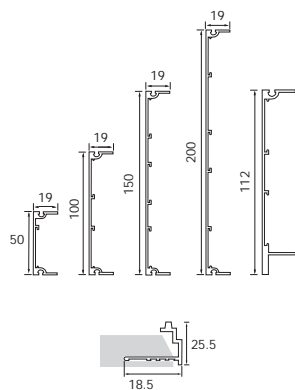

Accessoires voor Axiom Transitions

Item Nr.	Omschrijving	Afmetingen	Inhoud / Pak	Gewicht / Pak
		hoogte (mm)	stuk	kg
BPA 321 G	Axiom Transition ophangclip - recht	79	100	2,10
BPA 322 G	Axiom Transition ophangclip - met 90° hoek	62	100	2,10

*RAL 9010 (WR) op aanvraag beschikbaar.

NB: Omdat Axiom vervaardigd is uit aluminium, is het te adviseren deze niet toe te passen wanneer brandwerendheid vereist wordt.

Alle afmetingen zijn in mm. Alle maten zijn nominaal.
Voor randafwerkingen, hangers en accessoires, zie pagina 44

Item Nr.	Omschrijving	Afmetingen		Inhoud / Pak		Gewicht / Pak	Pakken / Pallet
		lengte (mm)	hoogte (mm)	stuk	lm		
BP 52 42 06 G *	Axiom profiel 50mm	3000	50	5	15,00	7,80	60
BP 54 42 06 G *	Axiom profiel 100mm	3000	100	5	15,00	11,20	36
BP 56 42 06 G *	Axiom profiel 150mm	3000	150	5	15,00	14,70	30
BP 58 42 06 G *	Axiom profiel 200mm	3000	200	5	15,00	17,80	24
BP 55 14 11 G *	Axiom Vector profiel 112mm	3000	112	5	15,00	12,25	15
BPT 3213 H *	Profiel voor gipsplaat	3000	18,5 x 25,5	8	24,00	4,45	50

Accessoires voor Axiom Profielen

Item Nr.	Omschrijving	Afmetingen hoogte (mm)	Inhoud / Pak stuk	Gewicht / Pak kg
BPA 334 G *	Axiom profiel hoekstuk 50mm	50	2	0,25
BPA 335 G *	Axiom profiel hoekstuk 100mm	100	2	0,50
BPA 336 G *	Axiom profiel hoekstuk 150mm	150	2	0,70
BPA 337 G *	Axiom profiel hoekstuk 200mm	200	2	0,95
BPA 345 G *	Axiom Vector profiel hoekstuk	112	2	0,56