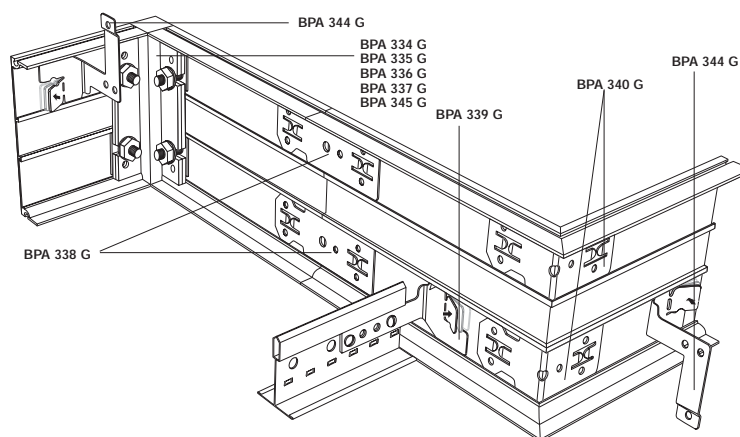

AXIOM PROFIELEN

Leverbaar in 5 verschillende hoogtematen en 1 profielen voor gipsplaat.
Geschikt voor gebruik in combinatie met 24 en 15 mm Trulok ophangstelsel en voor het Design ophangstelsel.

Axiom Profielen

Item Nr.	Omschrijving	Afmetingen		Inhoud / Pak		Gewicht / Pak	Pakken / Pallet
		lengte (mm)	hoogte (mm)	stuk	lm		
BP 52 42 06 G *	Axiom profiel 50mm	3000	50	5	15,00	7,80	60
BP 54 42 06 G *	Axiom profiel 100mm	3000	100	5	15,00	11,20	36
BP 56 42 06 G *	Axiom profiel 150mm	3000	150	5	15,00	14,70	30
BP 58 42 06 G *	Axiom profiel 200mm	3000	200	5	15,00	17,80	24
BP 55 14 11 G *	Axiom Vector profiel 112mm	3000	112	5	15,00	12,25	15
BPT 3213 H *	Profiel voor gipsplaat	3000	18,5 x 25,5	8	24,00	4,45	50

Accessoires voor Axiom Profielen

Item Nr.	Omschrijving	Afmetingen hoogte (mm)	Inhoud / Pak stuk	Gewicht / Pak kg
BPA 334 G *	Axiom profiel hoekstuk 50mm	50	2	0,25
BPA 335 G *	Axiom profiel hoekstuk 100mm	100	2	0,50
BPA 336 G *	Axiom profiel hoekstuk 150mm	150	2	0,70
BPA 337 G *	Axiom profiel hoekstuk 200mm	200	2	0,95
BPA 345 G *	Axiom Vector profiel hoekstuk	112	2	0,56