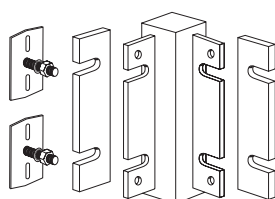

Item Nr.	Omschrijving	Afmetingen hoogte (mm)	Inhoud / Pak stuk	Gewicht / Pak kg
BPA 334 G *	Axiom profiel hoekstuk 50mm	50	2	0,25
BPA 335 G *	Axiom profiel hoekstuk 100mm	100	2	0,50
BPA 336 G *	Axiom profiel hoekstuk 150mm	150	2	0,70
BPA 337 G *	Axiom profiel hoekstuk 200mm	200	2	0,95
BPA 345 G *	Axiom Vector profiel hoekstuk	112	2	0,56