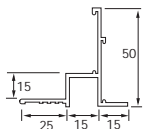

AXIOM TRANSITIONS

Deze 5 profielen zijn ontworpen om te zorgen voor een strakke verbinding tussen gips en mineralen of metalen plafonds.

Axiom Transitions

Item Nr.	Omschrijving	Afmetingen		Inhoud / Pak		Gewicht / Pak	Pakken / Pallet
		lengte(mm)	hoogte(mm)	stuk	lm		
BPT 3208 G*	Axiom Transitions voor Tegular/MicroLook	3000	50	10	30,00	11,80	36
BPT 3219 G*	Axiom Transitions overgangsprofiel naar metalen tegel	3000	50	10	30,00	17,10	36
BPT 3215 G*	Axiom Transitions van gipsplaat naar inlegtegel	3000	50	10	30,00	15,00	36
BPT 3210 G*	Axiom Transitions voor Axal	3000	50	10	30,00	11,80	36
BPT 3225 G*	Axiom Transitions hoekprofiel voor gipsplaat	3000	50	10	30,00	11,30	32

Accessoires voor Axiom Transitions

Item Nr.	Omschrijving	Afmetingen	Inhoud / Pak	Gewicht / Pak
		hoogte (mm)	stuk	kg
BPA 321 G	Axiom Transition ophangclip - recht	79	100	2,10
BPA 322 G	Axiom Transition ophangclip - met 90° hoek	62	100	2,10

Item Nr.	Omschrijving	Afmetingen		Inhoud / Pak		Gewicht / Pak	Pakken / Pallet
		lengte (mm)	hoogte (mm)	stuk	lm		
BP 52 42 06 G *	Axiom profiel 50mm	3000	50	5	15,00	7,80	60
BP 54 42 06 G *	Axiom profiel 100mm	3000	100	5	15,00	11,20	36
BP 56 42 06 G *	Axiom profiel 150mm	3000	150	5	15,00	14,70	30
BP 58 42 06 G *	Axiom profiel 200mm	3000	200	5	15,00	17,80	24
BP 55 14 11 G *	Axiom Vector profiel 112mm	3000	112	5	15,00	12,25	15
BPT 3213 H *	Profiel voor gipsplaat	3000	18,5 x 25,5	8	24,00	4,45	50