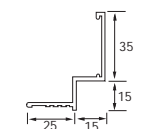

AXIOM TRANSITIONS

Deze 5 profielen zijn ontworpen om te zorgen voor een strakke verbinding tussen gips en mineralen of metalen plafonds.

Axiom Transitions

Item Nr.	Omschrijving	Afmetingen		Inhoud / Pak		Gewicht / Pak	Pakken / Pallet
		lengte(mm)	hoogte(mm)	stuk	lm		
BPT 3208 G*	Axiom Transitions voor Tegular/MicroLook	3000	50	10	30,00	11,80	36
BPT 3219 G*	Axiom Transitions overgangsprofiel naar metalen tegel	3000	50	10	30,00	17,10	36
BPT 3215 G*	Axiom Transitions van gipsplaat naar inlegtegel	3000	50	10	30,00	15,00	36
BPT 3210 G*	Axiom Transitions voor Axal	3000	50	10	30,00	11,80	36
BPT 3225 G*	Axiom Transitions hoekprofiel voor gipsplaat	3000	50	10	30,00	11,30	32

Accessoires voor Axiom Transitions

Item Nr.	Omschrijving	Afmetingen	Inhoud / Pak	Gewicht / Pak
		hoogte (mm)	stuk	kg
BPA 321 G	Axiom Transition ophangclip - recht	79	100	2,10
BPA 322 G	Axiom Transition ophangclip - met 90° hoek	62	100	2,10

*RAL 9010 (WR) op aanvraag beschikbaar.

NB: Omdat Axiom vervaardigd is uit aluminium, is het te adviseren deze niet toe te passen wanneer brandwerendheid vereist wordt.

Alle afmetingen zijn in mm. Alle maten zijn nominaal.
Voor randafwerkingen, hangers en accessoires, zie pagina 44

Item Nr.	Omschrijving	Afmetingen		Inhoud / Pak		Gewicht / Pak	Pakken / Pallet
		lengte (mm)	hoogte (mm)	stuk	lm		
BP 52 42 06 G *	Axiom profiel 50mm	3000	50	5	15,00	7,80	60
BP 54 42 06 G *	Axiom profiel 100mm	3000	100	5	15,00	11,20	36
BP 56 42 06 G *	Axiom profiel 150mm	3000	150	5	15,00	14,70	30
BP 58 42 06 G *	Axiom profiel 200mm	3000	200	5	15,00	17,80	24
BP 55 14 11 G *	Axiom Vector profiel 112mm	3000	112	5	15,00	12,25	15
BPT 3213 H *	Profiel voor gipsplaat	3000	18,5 x 25,5	8	24,00	4,45	50