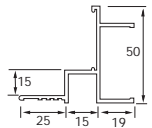

AXIOM TRANSITIONS

Deze 5 profielen zijn ontworpen om te zorgen voor een strakke verbinding tussen gips en mineralen of metalen plafonds.

Axiom Transitions

Item Nr.	Omschrijving	Afmetingen		Inhoud / Pak		Gewicht / Pak	Pakken / Pallet
		lengte(mm)	hoogte(mm)	stuk	lm		
BPT 3208 G*	Axiom Transitions voor Tegular/MicroLook	3000	50	10	30,00	11,80	36
BPT 3219 G*	Axiom Transitions overgangsprofiel naar metalen tegel	3000	50	10	30,00	17,10	36
BPT 3215 G*	Axiom Transitions van gipsplaat naar inlegtegel	3000	50	10	30,00	15,00	36
BPT 3210 G*	Axiom Transitions voor Axal	3000	50	10	30,00	11,80	36
BPT 3225 G*	Axiom Transitions hoekprofiel voor gipsplaat	3000	50	10	30,00	11,30	32

Accessoires voor Axiom Transitions

Item Nr.	Omschrijving	Afmetingen	Inhoud / Pak	Gewicht / Pak
		hoogte (mm)	stuk	kg
BPA 321 G	Axiom Transition ophangclip - recht	79	100	2,10
BPA 322 G	Axiom Transition ophangclip - met 90° hoek	62	100	2,10

*RAL 9010 (WR) op aanvraag beschikbaar.

NB: Omdat Axiom vervaardigd is uit aluminium, is het te adviseren deze niet toe te passen wanneer brandwerendheid vereist wordt.

Alle afmetingen zijn in mm. Alle maten zijn nominaal.
Voor randafwerkingen, hangers en accessoires, zie pagina 44

Item Nr.	Omschrijving	Afmetingen		Inhoud / Pak		Gewicht / Pak	Pakken / Pallet
		lengte (mm)	hoogte (mm)	stuk	lm		
BP 52 42 06 G *	Axiom profiel 50mm	3000	50	5	15,00	7,80	60
BP 54 42 06 G *	Axiom profiel 100mm	3000	100	5	15,00	11,20	36
BP 56 42 06 G *	Axiom profiel 150mm	3000	150	5	15,00	14,70	30
BP 58 42 06 G *	Axiom profiel 200mm	3000	200	5	15,00	17,80	24
BP 55 14 11 G *	Axiom Vector profiel 112mm	3000	112	5	15,00	12,25	15
BPT 3213 H *	Profiel voor gipsplaat	3000	18,5 x 25,5	8	24,00	4,45	50