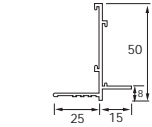

AXIOM TRANSITIONS

Deze 5 profielen zijn ontworpen om te zorgen voor een strakke verbinding tussen gips en mineralen of metalen plafonds.

Axiom Transitions

Item Nr.	Omschrijving	Afmetingen		Inhoud / Pak		Gewicht / Pak	Pakken / Pallet
		lengte(mm)	hoogte(mm)	stuk	lm		
BPT 3208 G*	Axiom Transitions voor Tegular/MicroLook	3000	50	10	30,00	11,80	36
BPT 3219 G*	Axiom Transitions overgangsprofiel naar metalen tegel	3000	50	10	30,00	17,10	36
BPT 3215 G*	Axiom Transitions van gipsplaat naar inlegtegel	3000	50	10	30,00	15,00	36
BPT 3210 G*	Axiom Transitions voor Axal	3000	50	10	30,00	11,80	36
BPT 3225 G*	Axiom Transitions hoekprofiel voor gipsplaat	3000	50	10	30,00	11,30	32

Accessoires voor Axiom Transitions

Item Nr.	Omschrijving	Afmetingen	Inhoud / Pak	Gewicht / Pak
		hoogte (mm)	stuk	kg
BPA 321 G	Axiom Transition ophangclip - recht	79	100	2,10
BPA 322 G	Axiom Transition ophangclip - met 90° hoek	62	100	2,10

Item Nr.	Omschrijving	Afmetingen		Inhoud / Pak		Gewicht / Pak	Pakken / Pallet
		lengte (mm)	hoogte (mm)	stuk	lm		
BP 52 42 06 G *	Axiom profiel 50mm	3000	50	5	15,00	7,80	60
BP 54 42 06 G *	Axiom profiel 100mm	3000	100	5	15,00	11,20	36
BP 56 42 06 G *	Axiom profiel 150mm	3000	150	5	15,00	14,70	30
BP 58 42 06 G *	Axiom profiel 200mm	3000	200	5	15,00	17,80	24
BP 55 14 11 G *	Axiom Vector profiel 112mm	3000	112	5	15,00	12,25	15
BPT 3213 H *	Profiel voor gipsplaat	3000	18,5 x 25,5	8	24,00	4,45	50