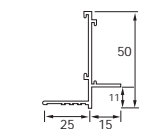

AXIOM TRANSITIONS

Deze 5 profielen zijn ontworpen om te zorgen voor een strakke verbinding tussen gips en mineralen of metalen plafonds.

Axiom Transitions

Item Nr.	Omschrijving	Afmetingen		Inhoud / Pak		Gewicht / Pak	Pakken / Pallet
		lengte(mm)	hoogte(mm)	stuk	lm		
BPT 3208 G*	Axiom Transitions voor Tegular/MicroLook	3000	50	10	30,00	11,80	36
BPT 3219 G*	Axiom Transitions overgangsprofiel naar metalen tegel	3000	50	10	30,00	17,10	36
BPT 3215 G*	Axiom Transitions van gipsplaat naar inlegtegel	3000	50	10	30,00	15,00	36
BPT 3210 G*	Axiom Transitions voor Axal	3000	50	10	30,00	11,80	36
BPT 3225 G*	Axiom Transitions hoekprofiel voor gipsplaat	3000	50	10	30,00	11,30	32

Accessoires voor Axiom Transitions

Item Nr.	Omschrijving	Afmetingen	Inhoud / Pak	Gewicht / Pak
		hoogte (mm)	stuk	kg
BPA 321 G	Axiom Transition ophangclip - recht	79	100	2,10
BPA 322 G	Axiom Transition ophangclip - met 90° hoek	62	100	2,10

*RAL 9010 (WR) op aanvraag beschikbaar.

NB: Omdat Axiom vervaardigd is uit aluminium, is het te adviseren deze niet toe te passen wanneer brandwerendheid vereist wordt.

Alle afmetingen zijn in mm. Alle maten zijn nominaal.
Voor randafwerkingen, hangers en accessoires, zie pagina 44

Item Nr.	Omschrijving	Afmetingen		Inhoud / Pak		Gewicht / Pak	Pakken / Pallet
		lengte (mm)	hoogte (mm)	stuk	lm		
BP 52 42 06 G *	Axiom profiel 50mm	3000	50	5	15,00	7,80	60
BP 54 42 06 G *	Axiom profiel 100mm	3000	100	5	15,00	11,20	36
BP 56 42 06 G *	Axiom profiel 150mm	3000	150	5	15,00	14,70	30
BP 58 42 06 G *	Axiom profiel 200mm	3000	200	5	15,00	17,80	24
BP 55 14 11 G *	Axiom Vector profiel 112mm	3000	112	5	15,00	12,25	15
BPT 3213 H *	Profiel voor gipsplaat	3000	18,5 x 25,5	8	24,00	4,45	50