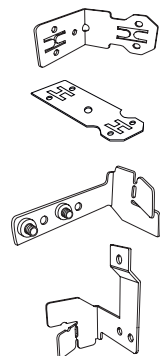

# AXIOM PROFIELEN

Leverbaar in 5 verschillende hoogtematen en 1 profielen voor gipsplaat. Geschikt voor gebruik in combinatie met 24 en 15 mm Trulok ophangstelsel en voor het Design ophangstelsel.

## Axiom Profielen

Item Nr.	Omschrijving	Afmetingen		Inhoud / Pak		Gewicht / Pak	Pakken / Pallet
		lengte (mm)	hoogte (mm)	stuk	lm		
BP 52 42 06 G <sup>(1)</sup>	Axiom profiel 50 mm	3000	50	5	15,00	7,80	60
BP 54 42 06 G <sup>(1)</sup>	Axiom profiel 100 mm	3000	100	5	15,00	11,20	36
BP 56 42 06 G <sup>(1)</sup>	Axiom profiel 150 mm	3000	150	5	15,00	14,70	30
BP 58 42 06 G <sup>(1)</sup>	Axiom profiel 200 mm	3000	200	5	15,00	17,80	24
BP 55 14 11 G <sup>(1)</sup>	Axiom Vector profiel 112 mm	3000	112	5	15,00	12,20	15
BPT 3213 H <sup>(1)</sup>	Profiel voor gipsplaat	3000	18,5	10	30,00	5,80	36

## Accessoires voor Axiom Profielen

Item Nr.	Omschrijving	Afmetingen	Inhoud / Pak	Gewicht / Pak
		hoogte (mm)	stuk	kg
BPA 334 G <sup>(1)</sup>	Axiom profiel hoekstuk 50 mm	50	2	0,30
BPA 335 G <sup>(1)</sup>	Axiom profiel hoekstuk 100 mm	100	2	0,50
BPA 336 G <sup>(1)</sup>	Axiom profiel hoekstuk 150 mm	150	2	0,70
BPA 337 G <sup>(1)</sup>	Axiom profiel hoekstuk 200 mm	200	2	0,90
BPA 345 G <sup>(1)</sup>	Axiom Vector profiel hoekstuk	112	2	0,60

## Accessoires voor Axiom Profielen

BPA 340 G	Axiom Universele hoekclip	100	2,10
BPA 338 G	Axiom Universeel koppelstuk	100	2,10
BPA 339 H	Axiom Universele T-profiel verbindingsclip	100	2,10
BPA 344 G	Axiom Universele ophangclip	100	2,10