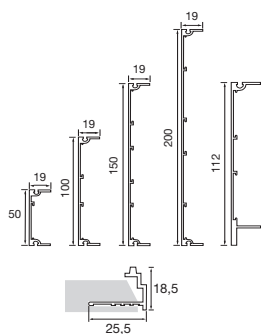

# AXIOM PROFIELEN

Leverbaar in 5 verschillende hoogtematen en 1 profielen voor gipsplaat. Geschikt voor gebruik in combinatie met 24 en 15 mm Trulok ophangstelsel en voor het Design ophangstelsel.

## Axiom Profielen

Item Nr.	Omschrijving	Afmetingen		Inhoud / Pak		Gewicht / Pak	Pakken / Pallet
		lengte (mm)	hoogte (mm)	stuk	lm		
BP 52 42 06 G <sup>(1)</sup>	Axiom profiel 50 mm	3000	50	5	15,00	7,80	60
BP 54 42 06 G <sup>(1)</sup>	Axiom profiel 100 mm	3000	100	5	15,00	11,20	36
BP 56 42 06 G <sup>(1)</sup>	Axiom profiel 150 mm	3000	150	5	15,00	14,70	30
BP 58 42 06 G <sup>(1)</sup>	Axiom profiel 200 mm	3000	200	5	15,00	17,80	24
BP 55 14 11 G <sup>(1)</sup>	Axiom Vector profiel 112 mm	3000	112	5	15,00	12,20	15
BPT 3213 H <sup>(1)</sup>	Profiel voor gipsplaat	3000	18,5	10	30,00	5,80	36

## Accessoires voor Axiom Profielen

Item Nr.	Omschrijving	Afmetingen	Inhoud / Pak	Gewicht / Pak
		hoogte (mm)	stuk	kg
BPA 334 G <sup>(1)</sup>	Axiom profiel hoekstuk 50 mm	50	2	0,30
BPA 335 G <sup>(1)</sup>	Axiom profiel hoekstuk 100 mm	100	2	0,50
BPA 336 G <sup>(1)</sup>	Axiom profiel hoekstuk 150 mm	150	2	0,70
BPA 337 G <sup>(1)</sup>	Axiom profiel hoekstuk 200 mm	200	2	0,90
BPA 345 G <sup>(1)</sup>	Axiom Vector profiel hoekstuk	112	2	0,60