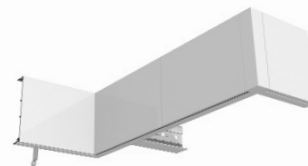

# AXIOM PROFIELEN

Leverbaar in 5 verschillende hoogtematen en 1 profielen voor gipsplaat. Geschikt voor gebruik in combinatie met 24 en 15 mm Trulok ophangstelsel en voor het Design ophangstelsel.

## Axiom Profielen

Item Nr.	Omschrijving	Afmetingen		Inhoud / Pak		Gewicht / Pak	Pakken / Pallet
		lengte (mm)	hoogte (mm)	stuk	lm		
BP 52 42 06 G <sup>(1)</sup>	Axiom profiel 50 mm	3000	50	5	15,00	7,80	60
BP 54 42 06 G <sup>(1)</sup>	Axiom profiel 100 mm	3000	100	5	15,00	11,20	36
BP 56 42 06 G <sup>(1)</sup>	Axiom profiel 150 mm	3000	150	5	15,00	14,70	30
BP 58 42 06 G <sup>(1)</sup>	Axiom profiel 200 mm	3000	200	5	15,00	17,80	24
BP 55 14 11 G <sup>(1)</sup>	Axiom Vector profiel 112 mm	3000	112	5	15,00	12,20	15
BPT 3213 H <sup>(1)</sup>	Profiel voor gipsplaat	3000	18,5	10	30,00	5,80	36