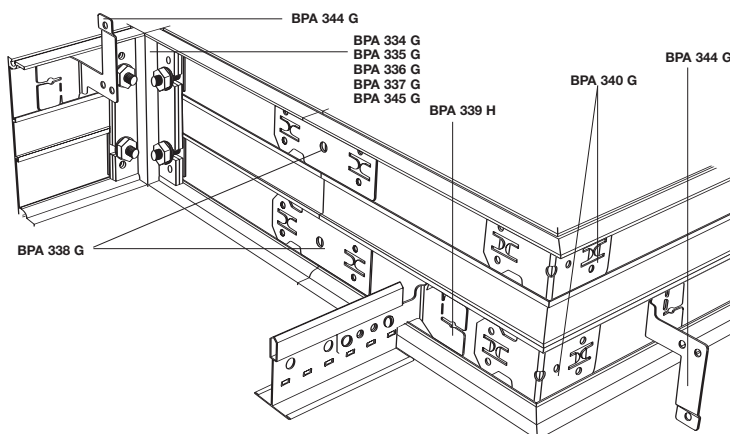

## Axiom Profielen

Item Nr.	Omschrijving	Afmetingen		Inhoud / Pak		Gewicht / Pak	Pakken / Pallet
		lengte (mm)	hoogte (mm)	stuk	lm		
BP 52 42 06 G <sup>(1)</sup>	Axiom profiel 50 mm	3000	50	5	15,00	7,80	60
BP 54 42 06 G <sup>(1)</sup>	Axiom profiel 100 mm	3000	100	5	15,00	11,20	36
BP 56 42 06 G <sup>(1)</sup>	Axiom profiel 150 mm	3000	150	5	15,00	14,70	30
BP 58 42 06 G <sup>(1)</sup>	Axiom profiel 200 mm	3000	200	5	15,00	17,80	24
BP 55 14 11 G <sup>(1)</sup>	Axiom Vector profiel 112 mm	3000	112	5	15,00	12,20	15
BPT 3213 H <sup>(1)</sup>	Profiel voor gipsplaat	3000	18,5	10	30,00	5,80	36

## Accessoires voor Axiom Profielen

Item Nr.	Omschrijving	Afmetingen	Inhoud / Pak	Gewicht / Pak
		hoogte (mm)	stuk	kg
BPA 334 G <sup>(1)</sup>	Axiom profiel hoekstuk 50 mm	50	2	0,30
BPA 335 G <sup>(1)</sup>	Axiom profiel hoekstuk 100 mm	100	2	0,50
BPA 336 G <sup>(1)</sup>	Axiom profiel hoekstuk 150 mm	150	2	0,70
BPA 337 G <sup>(1)</sup>	Axiom profiel hoekstuk 200 mm	200	2	0,90
BPA 345 G <sup>(1)</sup>	Axiom Vector profiel hoekstuk	112	2	0,60