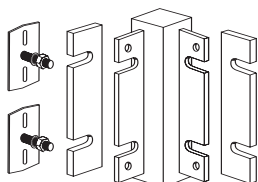

# AXIOM PROFIELEN

Leverbaar in 5 verschillende hoogtematen en 1 profielen voor gipsplaat. Geschikt voor gebruik in combinatie met 24 en 15 mm Trulok ophangstelsel en voor het Design ophangstelsel.

## Axiom Profielen

Item Nr.	Omschrijving	Afmetingen		Inhoud / Pak		Gewicht / Pak	Pakken / Pallet
		lengte (mm)	hoogte (mm)	stuk	lm		
BP 52 42 06 G <sup>(1)</sup>	Axiom profiel 50 mm	3000	50	5	15,00	7,80	60
BP 54 42 06 G <sup>(1)</sup>	Axiom profiel 100 mm	3000	100	5	15,00	11,20	36
BP 56 42 06 G <sup>(1)</sup>	Axiom profiel 150 mm	3000	150	5	15,00	14,70	30
BP 58 42 06 G <sup>(1)</sup>	Axiom profiel 200 mm	3000	200	5	15,00	17,80	24
BP 55 14 11 G <sup>(1)</sup>	Axiom Vector profiel 112 mm	3000	112	5	15,00	12,20	15
BPT 3213 H <sup>(1)</sup>	Profiel voor gipsplaat	3000	18,5	10	30,00	5,80	36

## Accessoires voor Axiom Profielen

Item Nr.	Omschrijving	Afmetingen	Inhoud / Pak	Gewicht / Pak
		hoogte (mm)	stuk	kg
BPA 334 G <sup>(1)</sup>	Axiom profiel hoekstuk 50 mm	50	2	0,30
BPA 335 G <sup>(1)</sup>	Axiom profiel hoekstuk 100 mm	100	2	0,50
BPA 336 G <sup>(1)</sup>	Axiom profiel hoekstuk 150 mm	150	2	0,70
BPA 337 G <sup>(1)</sup>	Axiom profiel hoekstuk 200 mm	200	2	0,90
BPA 345 G <sup>(1)</sup>	Axiom Vector profiel hoekstuk	112	2	0,60